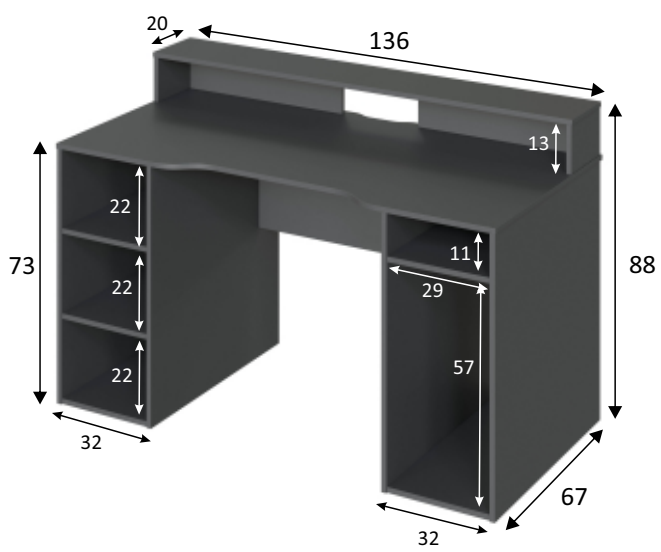

REF: **004601Z**

**OZONE** Mesa ordenador GAMER

**Información producto:**

Mesa ordenador.

**Medidas:**

· Mueble: 88 cm (alto) x 136 cm (ancho) x 67 cm (prof.)

**Materiales:**

- Piezas: Tablero de partículas melaminizado.  
Clasificación según contenido o emisión de formaldehído  
**TIPO E1.** Espesor: 15mm.
- Cantos: P.V.C. Espesor: 0,6mm.

**Componentes:**

- Tacos ABS (termoplástico de alta resistencia) quitarruidos y antirrayas para la parte inferior del mueble.

**Color:**

**Gris Antracita**

**Observaciones:**

- Mesa reversible.
- Con huecos pasacables.
- Peso máximo soportado por cajón 5 Kg.
- Peso máximo soportado por mueble 25 Kg.

**Datos embalaje:**

Número de bultos	Medidas	Peso	Volumen	Código E.A.N.
1/1	1516 x 725 x 92 mm	47,30 Kg	0,101m <sup>3</sup>	8423490267166