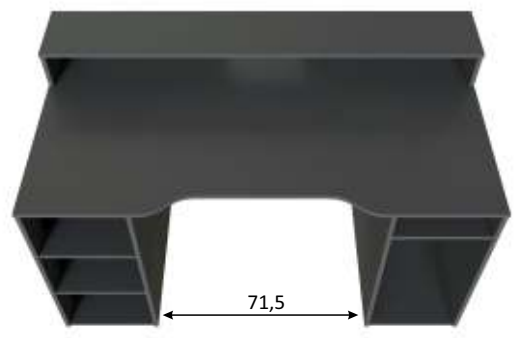

REF: **004601Z**

**OZONE** Mesa ordenador GAMER

**Información producto:**

Mesa ordenador.

**Medidas:**

· Mueble: 88 cm (alto) x 136 cm (ancho) x 67 cm (prof.)

**Materiales:**

- Piezas: Tablero de partículas melaminizado.  
Clasificación según contenido o emisión de formaldehído  
**TIPO E1.** Espesor: 15mm.
- Cantos: P.V.C. Espesor: 0,6mm.

**Componentes:**

- Tacos ABS (termoplástico de alta resistencia) quitarruidos y antirrayas para la parte inferior del mueble.

**Color:**

**Gris Antracita**

**Observaciones:**

- Mesa reversible.
- Con huecos pasacables.
- Peso máximo soportado por cajón 5 Kg.
- Peso máximo soportado por mueble 25 Kg.

**Datos embalaje:**

Número de bultos	Medidas	Peso	Volumen	Código E.A.N.
1/1	1516 x 725 x 92 mm	47,30 Kg	0,101m <sup>3</sup>	8423490267166