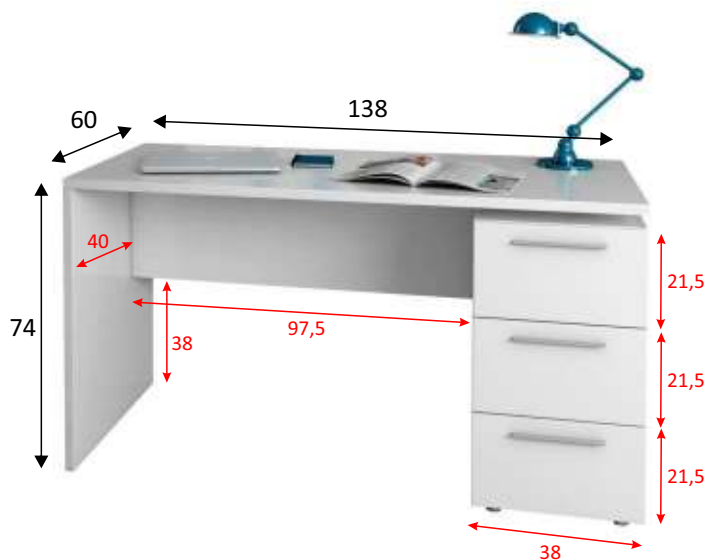

REF: 004605A

STYLUS Mesa despacho

Información producto:

Mesa despacho con buc de 3 cajones.

Medidas:

- Mueble: 74 cm (alto) x 138 cm (ancho) x 60 cm (prof.)
- Capacidad cajón: 10 cm (alto) x 32 cm (ancho) x 40 cm (prof.)

Materiales:

- Piezas: Tablero de partículas melaminizado.
Clasificación según contenido o emisión de formaldehído **TIPO E1**. Espesor: 30mm, 22mm y 15mm.
- Cantos: P.V.C. Espesor: 0,6mm.
- Cajones: Tablero de fibras de densidad media lacado. (MDF/DM). Espesor: lados 12mm y fondo 3mm. Acabado en blanco.

Color:

Blanco Artik

Observaciones:

- Mesa no reversible.
- Peso máximo soportado por cajón 5 Kg.
- Peso máximo soportado por mueble 25 Kg.

Datos embalaje:

Número de bultos	Medidas	Peso	Volumen	Código E.A.N.
1/1	1460 x 650x 97 mm	43,80 Kg	0,092m ³	8423490266039