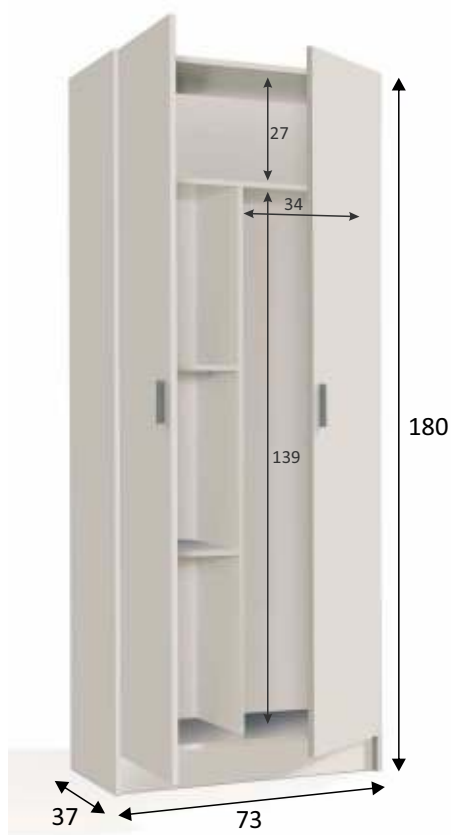

REF: **0071420**

MULTIUSOS Armario 2p escobero

Información producto:

Armario escobero de 2 puertas con 2 estantes regulables en altura.

Medidas:

· Mueble: 180 cm (alto) x 73 cm (ancho) x 37 cm (prof.)

Materiales:

- Piezas: Tablero de partículas melaminizado. Clasificación según contenido o emisión de formaldehído **TIPO E1**. Espesor: 15mm.
- Cantos: Melamínicos.
- Trasera mueble: Tablero de fibras de densidad media lacado (**MDF/DM**). Espesor: 3mm. Color blanco.

Componentes:

- Bisagras metálicas.
- Soporte estantes metálicos.
- Tacos ABS quitarruidos y antraygas para la parte inferior del mueble.
- Tiradores ABS pintado en gris aluminio.

Color:

Blanco

Observaciones:

- Estantes sueltos - con varias posiciones en altura.
- Peso máximo soportado Mueble 45 Kg.
- Peso máximo balda: 8 Kg.

Datos embalaje:

Número de bultos	Medidas	Peso	Volumen	Código E.A.N.
1/1	1900 x 400 x 115 mm	40 Kg	0,087m ³	8423490240800