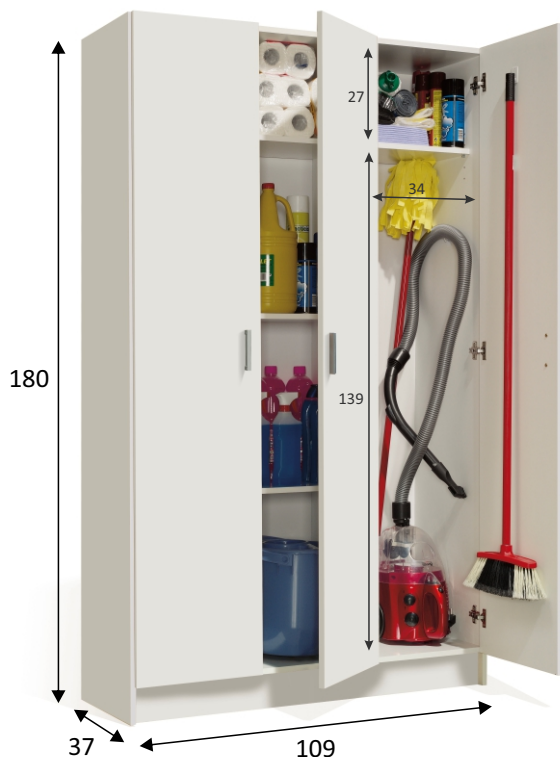

### Información producto:

Armario escobero de 3 puertas con 4 estantes regulables en altura.

### Medidas:

· Mueble: 180 cm (alto) x 109 cm (ancho) x 37 cm (prof.)

### Materiales:

- Piezas: Tablero de partículas melaminizado.  
Clasificación según contenido o emisión de formaldehído **TIPO E1**. Espesor: 15mm.
- Cantos: Melamínicos.
- Trasera mueble: Tablero de fibras de densidad media lacado (**MDF/DM**). Espesor: 3mm. Color blanco.