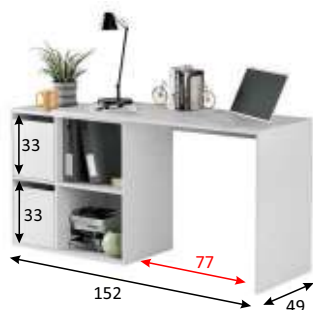

REF: **008311A**

ADAPTA Mesa escritorio multiposición

Información producto:

Escritorio con buc de 2 puertas y 2 huecos reversible. Posibilidad de que la mesa sea rinconera.

Medidas:

- Mesa rinconero: 74 cm (alto) x 120 cm (ancho) x 77 cm (prof.)
- Mesa estirada: 74 cm (alto) x 152 cm (ancho) x 49 cm (prof.)

Componentes:

- Bisagras metálicas para las puertas.
- Tacos ABS quitarruidos y antirrayas para las patas.

Color:

Observaciones:

- Peso máximo soportado Mueble 25 Kg.
- Peso máximo balda: 3 Kg.

Datos embalaje:

Número de bultos	Medidas	Peso	Volumen	Código E.A.N.
1/1	1470 x 510 x 85 mm	31 Kg	0,064m ³	8423490265247