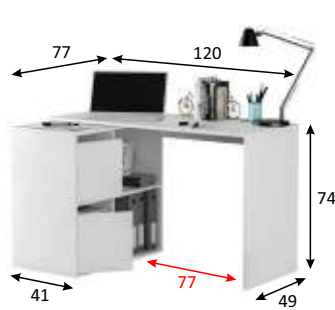

REF: **008311A**

ADAPTA Mesa escritorio multiposición

Información producto:

Escritorio con buc de 2 puertas y 2 huecos reversible. Posibilidad de que la mesa sea rinconera.

Medidas:

- Mesa rinconero: 74 cm (alto) x 120 cm (ancho) x 77 cm (prof.)
- Mesa estirada: 74 cm (alto) x 152 cm (ancho) x 49 cm (prof.)

Componentes:

- Bisagras metálicas para las puertas.
- Tacos ABS quitarruidos y antirrayas para las patas.

Color:

Observaciones:

- Peso máximo soportado Mueble 25 Kg.
- Peso máximo balda: 3 Kg.

Datos embalaje:

Número de bultos	Medidas	Peso	Volumen	Código E.A.N.
1/1	1470 x 510 x 85 mm	31 Kg	0,064m ³	8423490265247