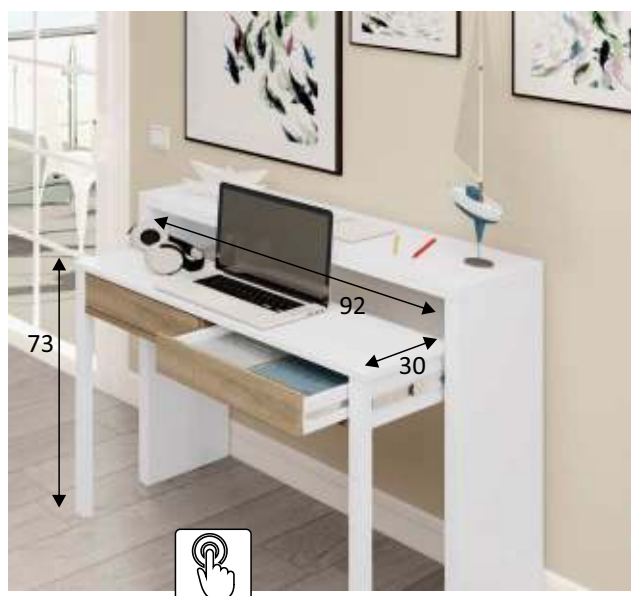

Observaciones:

- Peso máximo soportado por cajón 5 Kg.
- Peso máximo soportado 25 Kg.

Datos embalaje:

Número de bultos	Medidas	Peso	Volumen	Código E.A.N.
1/1	1135 x 460 x 130 mm	30,5 Kg	0,068m³	8423490264783