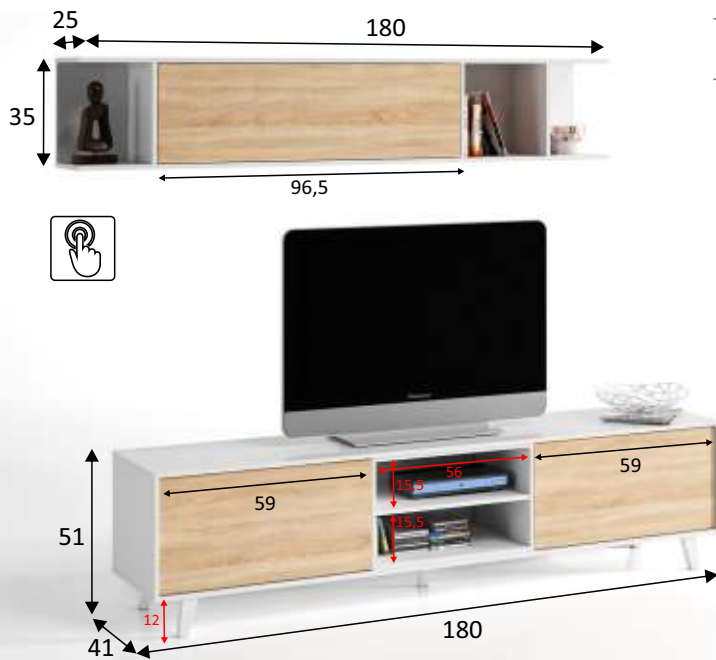

- Mueble TV: 51 cm (alto) x 180 cm (ancho) x 41 cm (prof.)
- Módulo superior: 35 cm (alto) x 180 cm (ancho) x 25 cm (prof.)

Materiales:

- Piezas: Tablero de partículas melaminizado.
Clasificación según contenido o emisión de formaldehído **TIPO E1**. Espesor: 15mm.
- Traseras: Tablero de fibras de densidad media lacado. **(MDF/DM)**. Espesor: 3mm. Acabado en blanco.
- Cantos: **P.V.C.** Espesor: 0,6mm.

Color:

Roble Canadian

Blanco Brillo

Observaciones:

- Módulo TV dispone de huecos pasacables.
- Peso máximo soportado Mueble TV 40 Kg.
- Peso máximo soportado Módulo superior 15 Kg.
- Se incluye los dispositivos de fijación del mueble a la pared. Utilizar los herrajes adecuados para el tipo de pared.

Datos embalaje:

Número de bultos	Medidas	Peso	Volumen	Código E.A.N.
1/1	2100 x 550 x 117 mm	56,40 Kg	0,135m ³	8423490264264