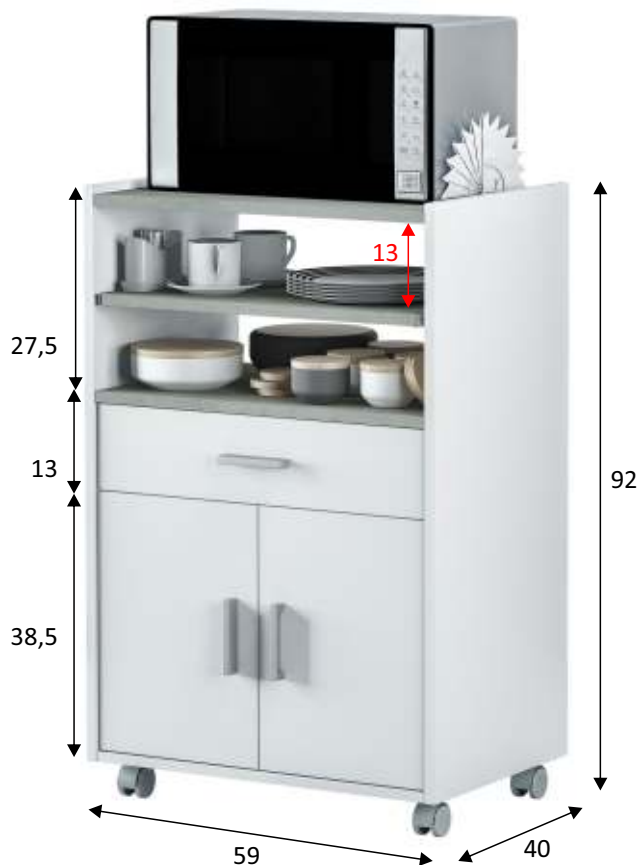

## BASIC Mueble microondas 1c+2p

### Información producto:

Mueble auxiliar de cocina con ruedas con una bandeja extraíble en la parte superior, un cajón en parte central y 2 puertas en parte inferior.

### Medidas:

- Mueble: 92 cm (alto) x 59 cm (ancho) x 40 cm (prof.)
- Capacidad cajón: 10 cm (alto) x 53 cm (ancho) x 35 cm (prof.)

### Materiales:

- Piezas: Tablero de partículas melaminizado.  
Clasificación según contenido o emisión de formaldehído **TIPO E1**. Espesor: 15mm.
- Cantos: P.V.C. Espesor: 0,6mm y melamínicos.
- Trasera mueble: Tablero de fibras de densidad media lacado **(MDF/DM)**. Espesor: 3mm. Color blanco.
- Cajón: **(MDF/DM)**. Espesor: lados 12mm y fondo 3mm. Acabado en blanco.