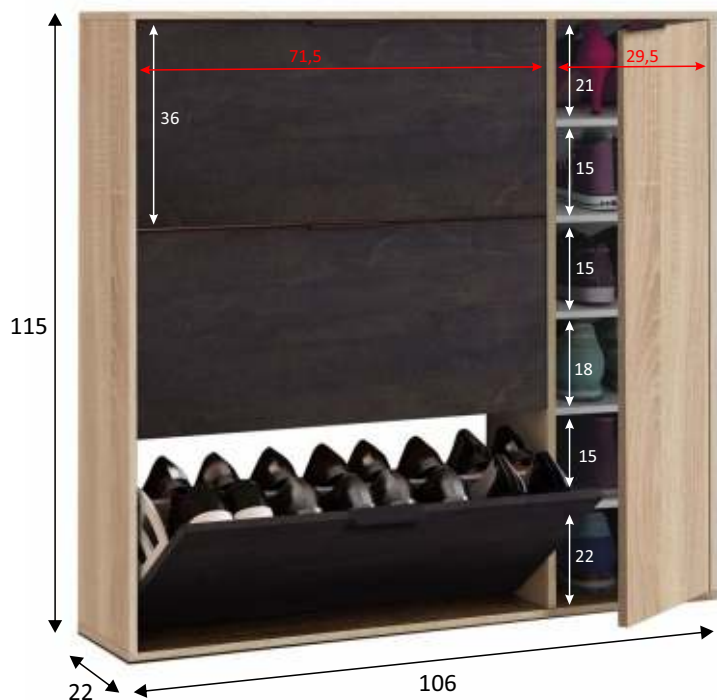

REF: **OX7818F**

Zapatero 4 puertas

Información producto:

Mueble zapatero de 3 puertas abatibles y con 5 estantes en la puerta derecha con capacidad total de 30 pares de zapatos aproximadamente.

Medidas:

· Mueble: 115 cm (alto) x 106 cm (ancho) x 22 cm (prof.)

Materiales:

- Piezas: Tablero de partículas melaminizado. Clasificación según contenido o emisión de formaldehído **TIPO E1**. Espesor: 15mm y 10mm.
- Cantos: P.V.C. Espesor: 0,6mm y melamínicos.
- Trasera mueble: Tablero de fibras de densidad media (MDF/DM). Espesor: 3mm. Color blanco.

Componentes:

- Sistema abatible ABS (termoplástico de alta resistencia) de dos bandejas en color blanco para las puertas abatibles.
- Sistema de cierre ABS (termoplástico de alta resistencia) para las puertas abatibles.
- Bisagras metálicas para la puerta derecha.
- Soporte estantes metálicos.
- Tiradores de aluminio lacados en negro (4uds).
- Tacos ABS (termoplástico de alta resistencia) ocultos para la parte inferior del mueble.

Color:

Roble Canadian

Oxido

Observaciones:

- Interior en blanco.
- Estantes sueltos - con posibilidad de extracción para huecos mayores.
- Peso máximo soportado Mueble 45 Kg.
- Peso máximo balda: 4 Kg.

· Se incluye los dispositivos de fijación del mueble a la pared. Utilizar los herrajes adecuados para el tipo de pared.